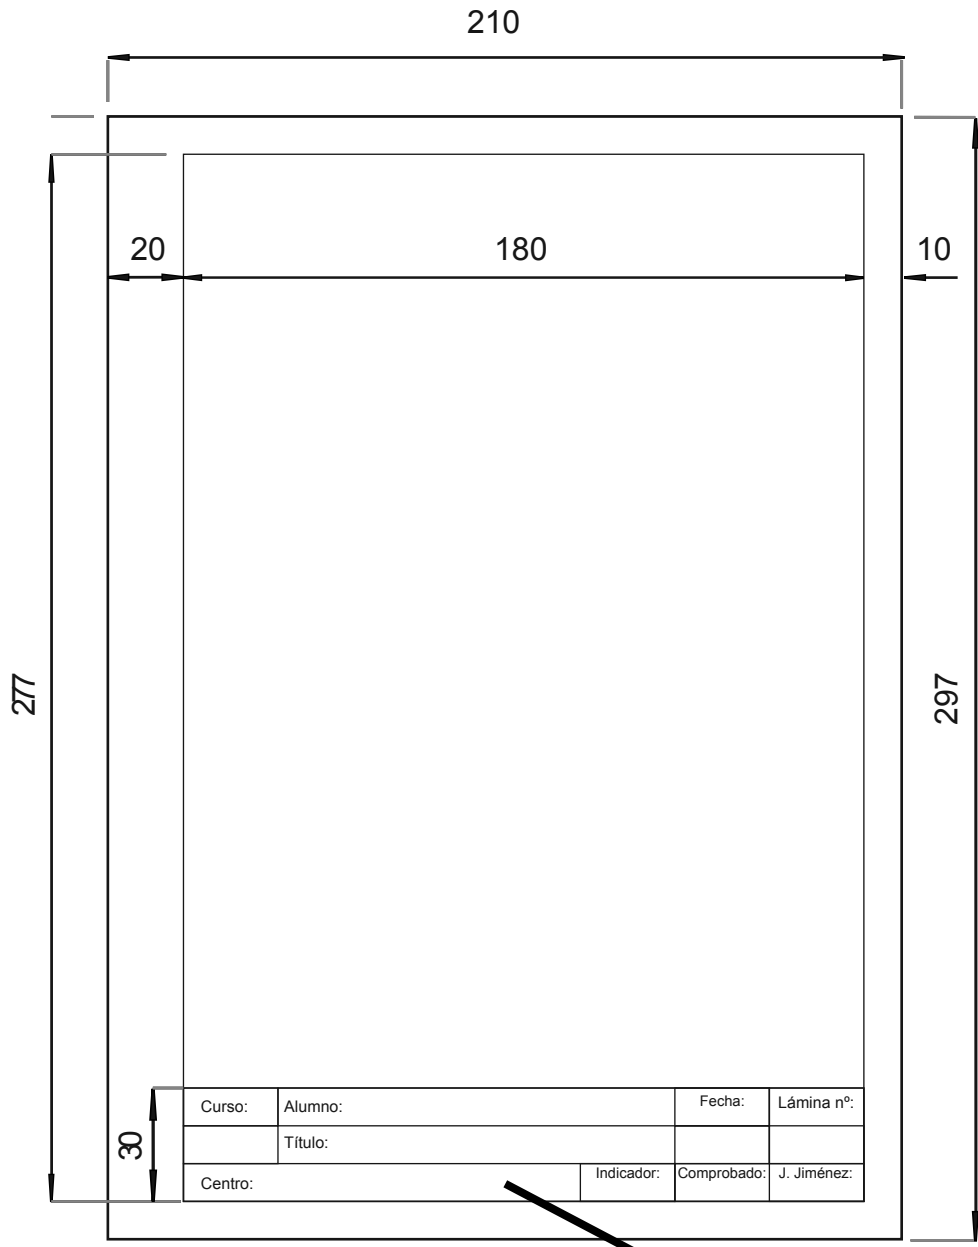

Blank area for drawing or content.

Curso:	Alumno:	Fecha:	Lámina nº:
	Título:		
Centro:	Indicador:	Comprobado:	J. Jiménez:

# Medidas para delinear casillero con detalle ampliado (mm)

Curso:	Alumno:	Fecha:	Lámina nº:
	Título:		
Centro:	Indicador:	Comprobado:	J. Jiménez:

DETALLE AMPLIADO

Curso:	Alumno:	Fecha:	Lámina nº:
	Título:		
Centro:	Indicador:	Comprobado:	J. Jiménez: